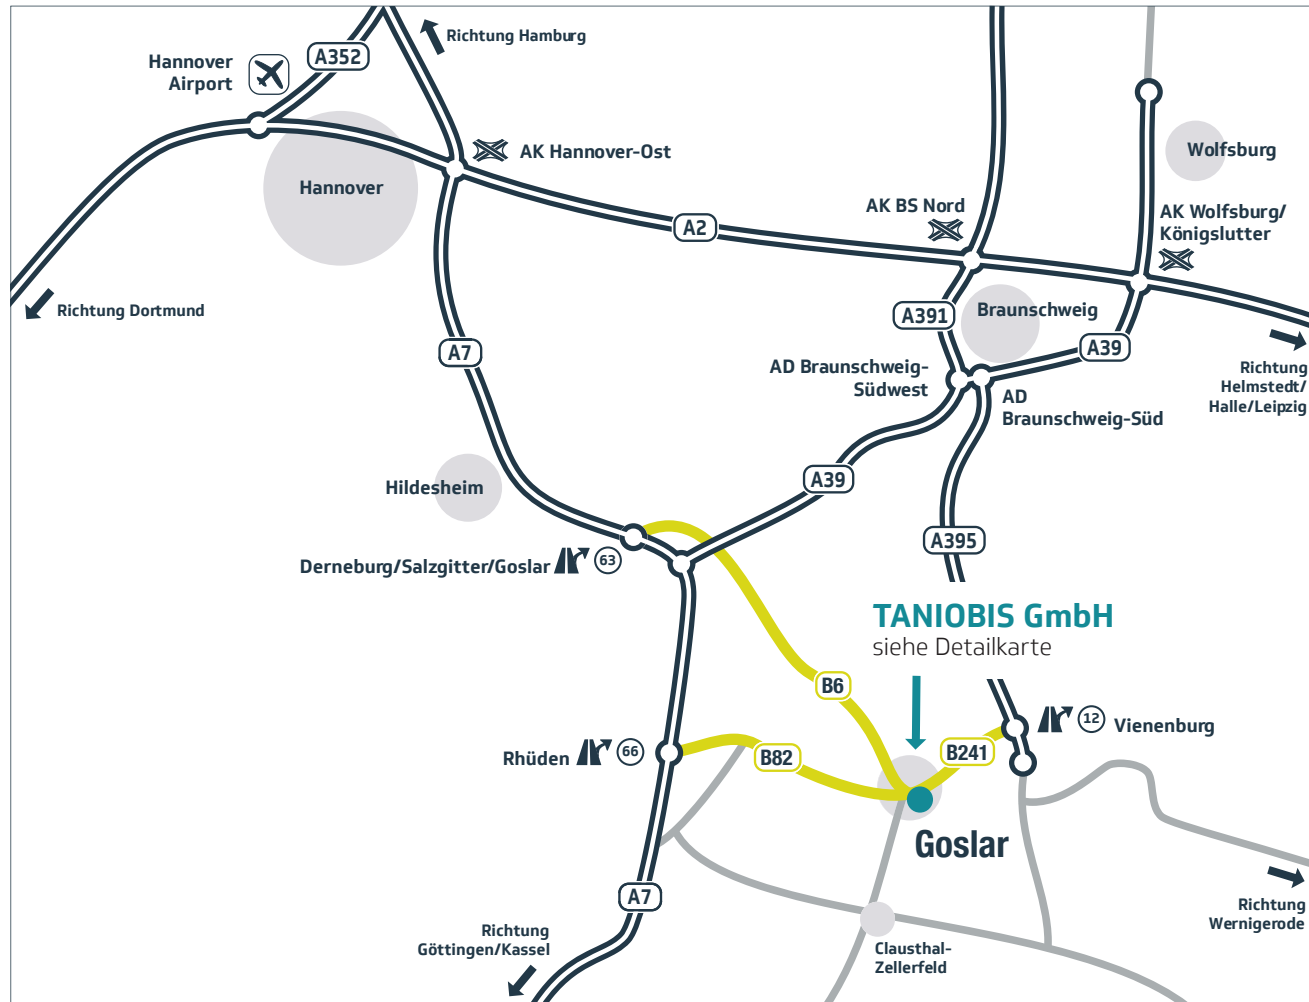

Übersicht

Anfahrtsbeschreibung Goslar

Anfahrt über die A7 aus Richtung Hannover:

Verlassen Sie die A7 an der AS 63 Salzgitter/Goslar und fahren Sie über die B6 Richtung Goslar. In Goslar folgen Sie dem Verlauf der B6 bis zur Abfahrt Goslar-Oker/Altenau. Dort biegen Sie rechts ab auf die B 498 (Im Schleeke) und folgendem Verlauf der Straße für ca. 1 km. Bitte melden Sie sich beim Empfang am Tor 3 an.

Anfahrt über die A7 aus Richtung Kassel:

Verlassen Sie die A7 an der AS 66 Rhüden und fahren Sie über die B82 Richtung Goslar. Am Ortseingang von Goslar biegen Sie links ab auf die Verbindung zur B6 und folgen dem Verlauf der B6 Richtung Bad Harzburg/Braunschweig bis zur Abfahrt Goslar-Oker/Altenau. Biegen Sie rechts ab auf die B498 (Im Schleeke) und folgen dem Verlauf der Straße für ca. 1 km. Bitte melden Sie sich beim Empfang am Tor 3 an.